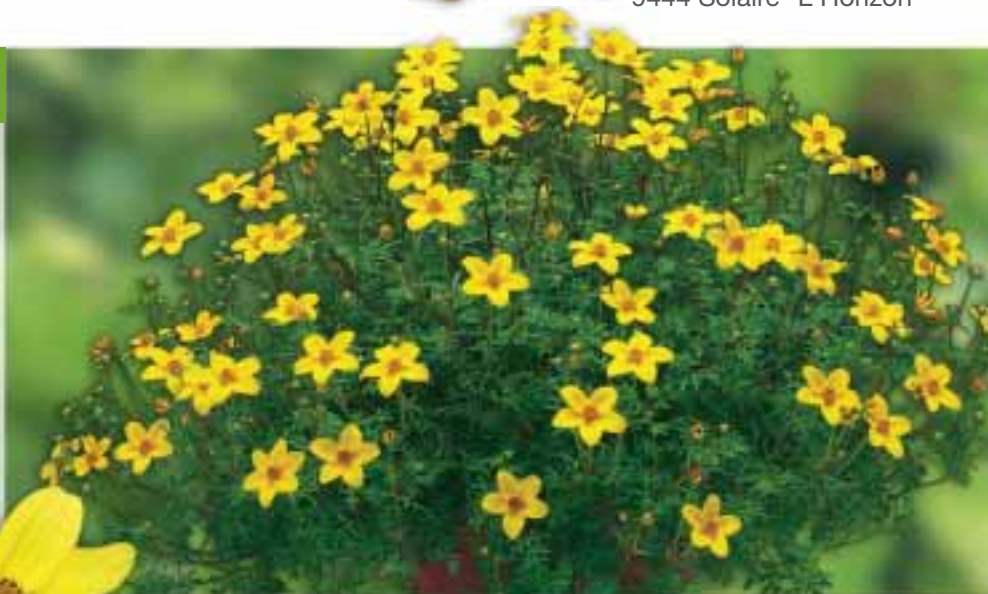

BIDENS FERULIFOLIA

Solaire®

Vigoroso

- Fiori enormi a otto petali, di colore giallo oro
- Fioritura molto precoce e copiosa
- Portamento e semi ricadente, vegetazione folta
- Crescita media
- Indicata per balconiere, basket e composizionimiste

9446 Solaire® L Mexican Jumbo Gold

Portamento tappezzante

- Indicata per basket
- Portamento medio-vigoroso
- Fiori grandi
- Non allega il seme
- Vegetazione forte

9444 Solaire® L Horizon

portamento compatto

- Indicata per colture ad elevata densità
- Non necessita di fitoregolatori della crescita
- Non necessita cimature
- Coltura breve
- Vegetazione folta

9443 Solaire® M Star

9447 Solaire® S Mexican Compact Gold