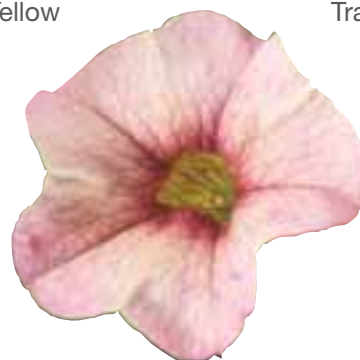

9059 Callie Privileged™
Trailing Blue Purple

9031 Callie Privileged™
Cherry Red

9030 Callie Privileged™
Trailing Dark Blue

9033 Callie Privileged™
Trailing Light Blue

9049 Callie Privileged™
Trailing Light Yellow

9053 Callie Privileged™
Trailing Mid Blue

9060 Callie Privileged™
Trailing White with Pink Ring

9061 Callie Privileged™
Trailing Peach Melba

CALIBRACHOA HYBRIDA

CALLIE

BRED BY GOLDSMITH

- Forte apparato radicale
- Molto tollerante alti valori di pH
- Coltura semplice
- Fioritura precoce
- Fiorisce in condizioni di giorno lungo
- Eccellente tolleranza al caldo
- Il fiore rimane aperto anche con scarsa luminosità
- Ampia gamma di colori