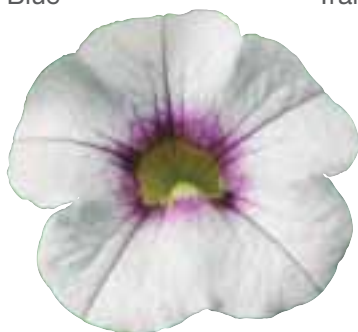

9059 Callie Privileged™
Trailing Blue Purple

9031 Callie Privileged™
Cherry Red

9030 Callie Privileged™
Trailing Dark Blue

9033 Callie Privileged™
Trailing Light Blue

9049 Callie Privileged™
Trailing Light Yellow

9053 Callie Privileged™
Trailing Mid Blue

9060 Callie Privileged™
Trailing White with Pink Ring

9061 Callie Privileged™
Trailing Peach Melba

CALIBRACHOA HYBRIDA

CALLIE

BRED BY GOLDSMITH

- Forte apparato radicale
- Molto tollerante alti valori di pH
- Coltura semplice
- Fioritura precoce
- Fiorisce in condizioni di giorno lungo
- Eccellente tolleranza al caldo
- Il fiore rimane aperto anche con scarsa luminosità
- Ampia gamma di colori