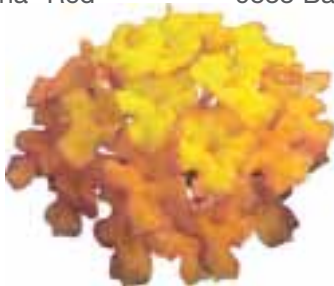

# Bandana®

BRED BY GOLDSMITH

- Portamento compatto
- Ottimo accestimento
- Fogliame morbido, di colore verde scuro e di forma rotondeggiante
- Fioritura medio precoce
- Tollerante il caldo

9805 Bandana® Rose

9839 Bandana® Red

9833 Bandana® Cherry Sunrise

9832 Bandana® Cherry

9834 Bandana® Orange Sunrise

9838 Bandana® Pink

9835 Simon Yellow

LANTANA CAMARA-HYBRIDA

# Simon

- Portamento compatto e cespuglioso

9837 Simon White