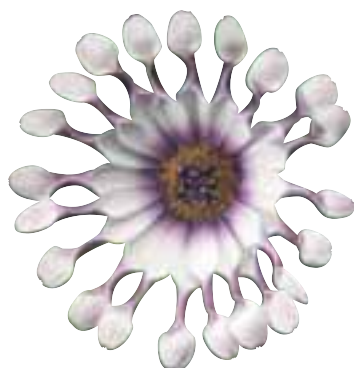

OSTEOSPERMUM ECKLONIS

Jamboana® Landscape

- Portamento compatto
- Ottimo accostimento
- Fioritura precoce ed uniforme
- Fiori grandi
- Ampia gamma di colori
- Pianta robusta
- Si presta bene alle operazioni di trasporto
- Indicata per produzioni ad elevata densità

9771 Jamboana® Landscape White

new

9772 Jamboana®
Landscape Deep Purple

9770 Jamboana®
Landscape Light Purple

OSTEOSPERMUM ECKLONIS

Jamboana®

- Portamento
- Eccellenti performance in giardino
- Fioritura precoce
- Indicata per basket

9800 Jamboana® Light Purple

9799 Jamboana® White

9795 Jamboana® White Spoon

9802 Jamboana® Purple

OSTEOSPERMUM ECKLONIS

Sirocco

BRED BY GOLDSMITH

- Portamento molto compatto
- Ottimo accestimento
- Ideale per colture ad elevata densità (vaso 10-12 cm)
- Molto precoce

0544 Sirocco Light Purple

9961 Sirocco White

0545 Sirocco Rose

0544 Sirocco Light Purple

OSTEOSPERMUM ECKLONIS

Jamboana® XL

- Fiori grandi
- Vigorosa
- Ottimo accestimento
- Precoce
- Colori attraenti

9755 Jamboana® XL White