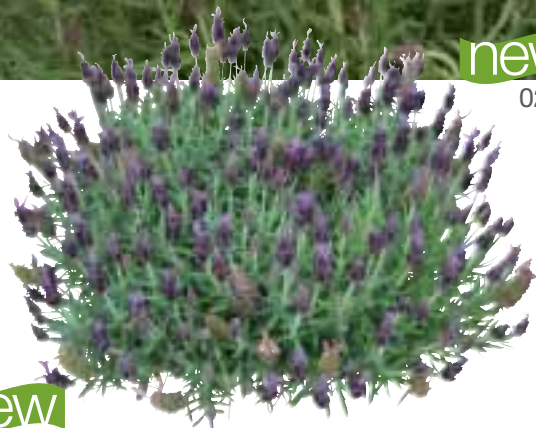

LAVANDULA ANGUSTIFOLIA

# Aromatico™

- Colore blu intenso e argento
- Elevata uniformità
- Fiore grande
- Nuovo standard nell'angustifolia
- In fioritura il primo anno di coltivazione
- Fioritura più precoce e rifiorente rispetto alle altre varietà

# Javelin™

BRED BY GOLDSMITH\*

- Colore molto particolare
- Altezza 30-40 cm
- In fioritura da giugno a ottobre
- Fiori grandi su steli non ramificati

new

0255 Javelin™ Blue

new

0254 Javelin™ Compact Blue

0257 Kew Red