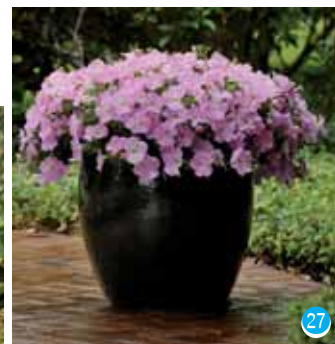

Petunia x hybrida Shock Wave 'Coconut'²⁴

La petunia strisciante più precoce in fioritura nonché l'unica serie da seme a fiore piccolo sul mercato. La fioritura di Shock Wave è fitta e affidabile e si ha nell'arco di 4-6 giorni. La precocità in fioritura unita ad una forte ramificazione le consente di riempire i basket più rapidamente di qualunque altra varietà strisciante. Ideale per la vendita a inizio stagione questa serie a fiore piccolo e dal portamento tondeggiante si comporta ugualmente bene in vasi piccoli, in contenitore e in composizioni miste. Viene fornita sotto forma di seme confettato, è facile da seminare.

Petunia x hybrida Easy Wave

Uniformità eccezionale, un portamento adeguato alla pianta e la più vasta gamma di colori sul mercato rendono la Petunia Easy Wave la più versatile tra le petunie tappezzanti a fiore grande! Easy Wave come dice il nome stesso è

più facile (easy) da far fiorire a giorno

corto per vendite a inizio stagione. Più facile da produrre in pack, vasi e basket

per una maggiore resa per metro quadro, più facile da vendere e commercializzare. Easy Wave è in grado di garantire

tanto colore in giardino e in contenitore con poca manutenzione facilitando il successo degli appassionati dal pollice verde e incoraggiandoli quindi a ripetere l'acquisto. Fornita

24

31

26

25

27

28

29

30

33